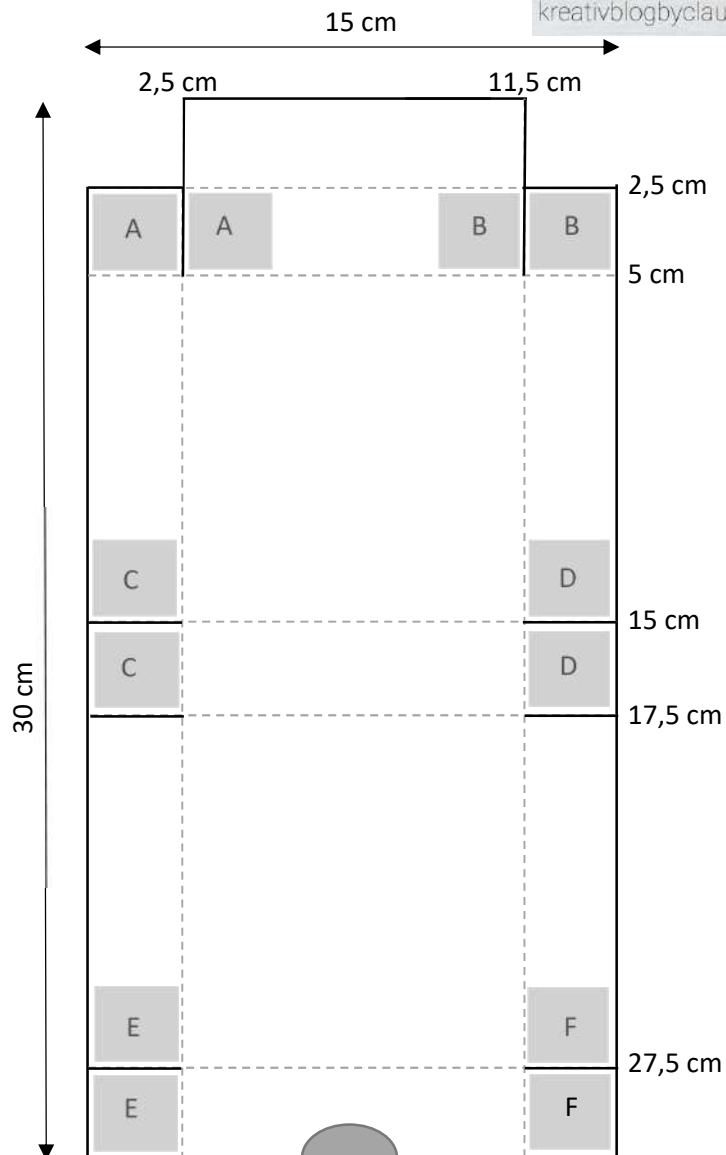

Pizzaschachtel

zur Konfirmation

Farbkarton mit den Maßen 15 cm x 30 cm.
Gefalzt wird an der langen Seite
bei 2,5 cm - 5 cm - 15 cm - 17,5 cm und 25,5 cm.
An der kurzen Seite bei 2,5 cm und 12,5 cm.

Klebeflächen sind mit Buchstaben gekennzeichnet