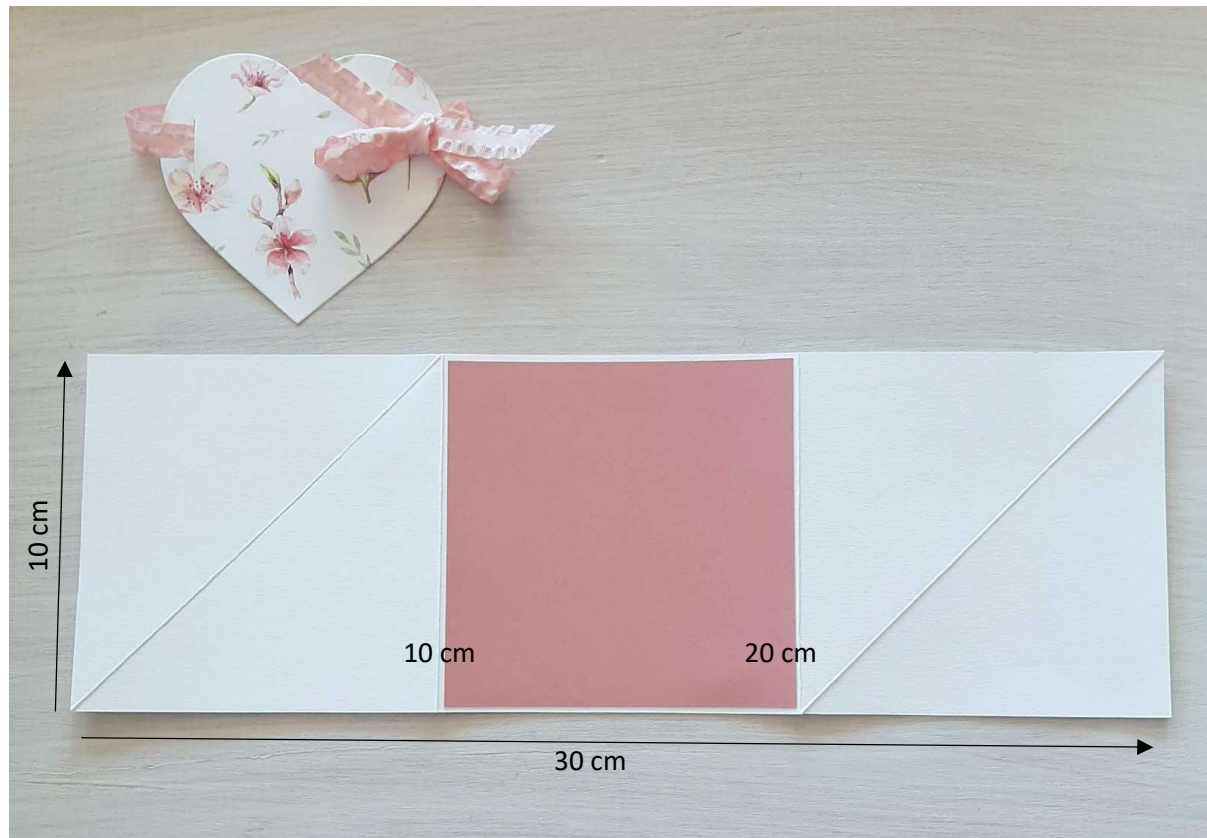

Diagonal fold Karte

Ihr benötigt:

Farbkarton in weiß in der Größe 30 cm x 10 cm

falzen bei 10 cm und 20 cm

Die beiden äußeren Klappen werden zusätzlich noch diagonal gefalzt

www.kreativblogbyclaudi.blogspot.de
Instagram: kreativblogbyclaudi