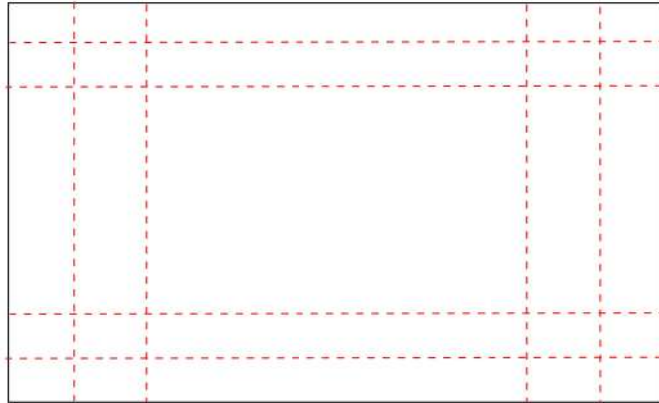

Anleitung Verpackung Magicbox von ModasScrap

Grundbox: 22 cm x 17 cm falzen bei 3 cm und 6 cm rundherum

Banderole: 10,1 cm x 18 cm falzen bei 5 cm, 8,2 cm, 13,4 cm, 16,6 cm